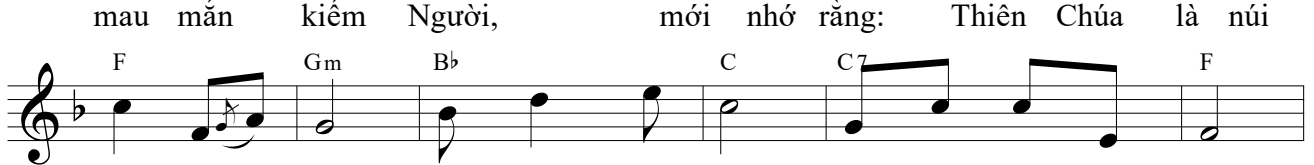

THÁNH VỊNH 77

Lễ Suy tôn Thánh Giá

Nhạc: Hồng Nhung

ALLELUIA

Al lê lu ia Al - lê lu ia Al - le - lu
ia) Al - lê lu ia Al - le lu Al - le lu - ia.
Muôn lạy Ki - Tô, chúng con tôn thờ và chúc tụng Chúa,
đã dùng cây thánh giá mà cứu chuộc trần gian.

The musical score is written in treble clef with a common time signature. It consists of four staves of music. The first staff begins with a C chord and contains the lyrics 'Al lê lu ia Al - lê lu ia Al - le - lu'. The second staff continues with 'ia) Al - lê lu ia Al - le lu Al - le lu - ia.' and includes F and G7 chords. The third staff contains 'Muôn lạy Ki - Tô, chúng con tôn thờ và chúc tụng Chúa,' with Dm7 and G chords. The final staff concludes with 'đã dùng cây thánh giá mà cứu chuộc trần gian.' and includes Dm, G7, and C chords.