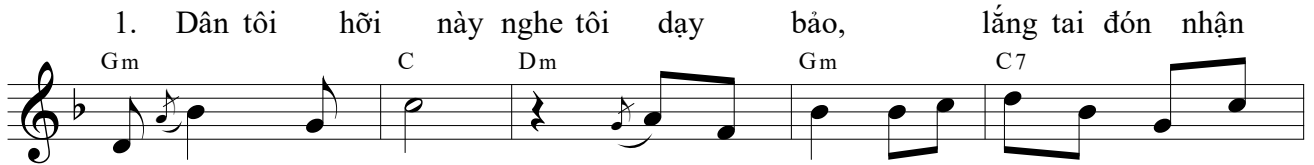

THÁNH VỊNH 77

Lễ Suy tôn Thánh Giá

Nhạc: Hồng Nhung

ALLELUIA

Al lê lu ia Al - lê lu ia Al - le - lu
ia) Al - lê lu ia Al - le lu Al - le lu - ia.
Muôn lạy Ki - Tô, chúng con tôn thờ và chúc tụng Chúa,
đã dùng cây thánh giá mà cứu chuộc trần gian.

The musical score is written in treble clef with a common time signature. It consists of four staves of music. The first staff begins with a C chord and contains the lyrics 'Al lê lu ia Al - lê lu ia Al - le - lu'. The second staff continues with 'ia) Al - lê lu ia Al - le lu Al - le lu - ia.' and includes F and G7 chords. The third staff contains 'Muôn lạy Ki - Tô, chúng con tôn thờ và chúc tụng Chúa,' with Dm7 and G chords. The final staff concludes with 'đã dùng cây thánh giá mà cứu chuộc trần gian.' and includes Dm, G7, and C chords.