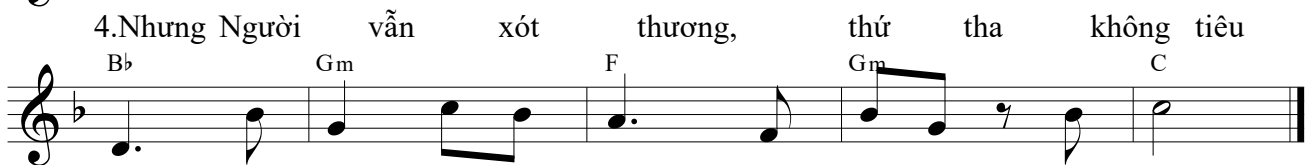

THÁNH VỊNH 77

Lễ Suy tôn Thánh Giá

Nhạc: Hồng Nhung

ALLELUIA

Al lê lu ia Al - lê lu ia Al - le - lu
ia) Al - lê lu ia Al - le lu Al - le lu - ia.
Muôn lạy Ki - Tô, chúng con tôn thờ và chúc tụng Chúa,
đã dùng cây thánh giá mà cứu chuộc trần gian.

The musical score is written in treble clef with a common time signature. It consists of four staves of music. The first staff begins with a C chord and contains the lyrics 'Al lê lu ia Al - lê lu ia Al - le - lu'. The second staff continues with 'ia) Al - lê lu ia Al - le lu Al - le lu - ia.' and includes F and G7 chords. The third staff contains 'Muôn lạy Ki - Tô, chúng con tôn thờ và chúc tụng Chúa,' with Dm7 and G chords. The final staff concludes with 'đã dùng cây thánh giá mà cứu chuộc trần gian.' and includes Dm, G7, and C chords.