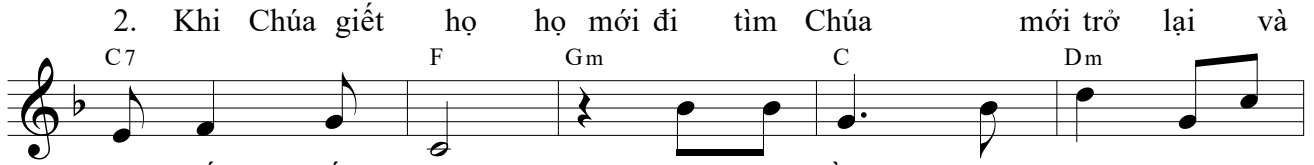

THÁNH VỊNH 77

Lễ Suy tôn Thánh Giá

Nhạc: Hồng Nhung

ALLELUIA

Al lê lu ia Al - lê lu ia Al - le - lu
ia) Al - lê lu ia Al - le lu Al - le lu - ia.
Muôn lạy Ki - Tô, chúng con tôn thờ và chúc tụng Chúa,
đã dùng cây thánh giá mà cứu chuộc trần gian.

The musical score is written in treble clef with a common time signature. It consists of four staves of music. The first staff begins with a C chord and contains the lyrics 'Al lê lu ia Al - lê lu ia Al - le - lu'. The second staff continues with 'ia) Al - lê lu ia Al - le lu Al - le lu - ia.' and includes F and G7 chords. The third staff contains 'Muôn lạy Ki - Tô, chúng con tôn thờ và chúc tụng Chúa,' with Dm7 and G chords. The final staff concludes with 'đã dùng cây thánh giá mà cứu chuộc trần gian.' and includes Dm, G7, and C chords.